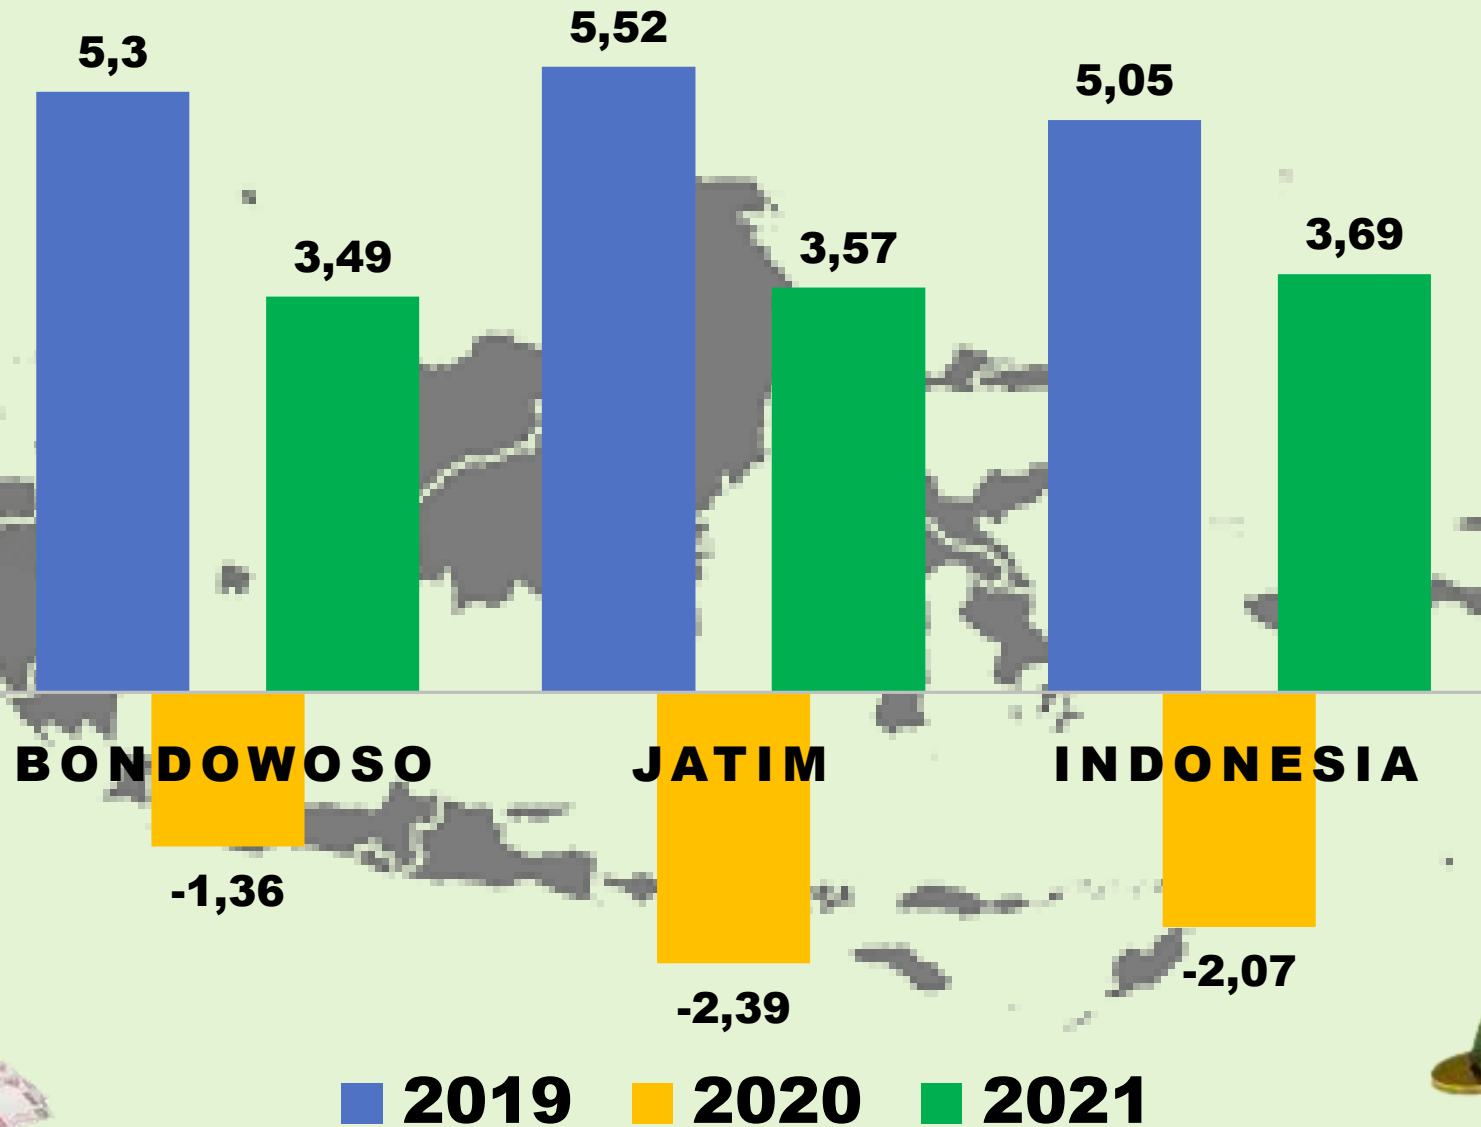

Sumber : Dinas Kependudukan dan Pencatatan Sipil Kabupaten Bondowoso, Tahun 2021

JUMLAH KEPEMILIKAN
AKTA KELAHIRAN
ANAK UMUR 0-18
TAHUN

197.384

JUMLAH
KEPEMILIKAN
AKTA KELAHIRAN

457.960

JUMLAH
PEREKAMAN KTP
ELEKTRONIK

590.612

JUMLAH
KEMATIAN YANG
DILAPORKAN

170

DATA CATATAN SIPIL TAHUN 2021

Sumber : Dinas Kependudukan dan Pencatatan Sipil Kabupaten Bondowoso, Tahun 2021

DATA PERTUMBUHAN EKONOMI TAHUN 2019-2021

Sumber : Badan Perencanaan Pembangunan, Penelitian, Pengembangan Daerah, Tahun 2021

JUMLAH PEKERJA DAN PENGANGGURAN

TAHUN 2021

■ Pengangguran Terbuka ■ Bekerja

DATA TINGKAT PENGANGGURAN TERBUKA

TAHUN 2017-2021

Sumber : Badan Perencanaan Pembangunan, Penelitian, Pengembangan Daerah, Tahun 2021