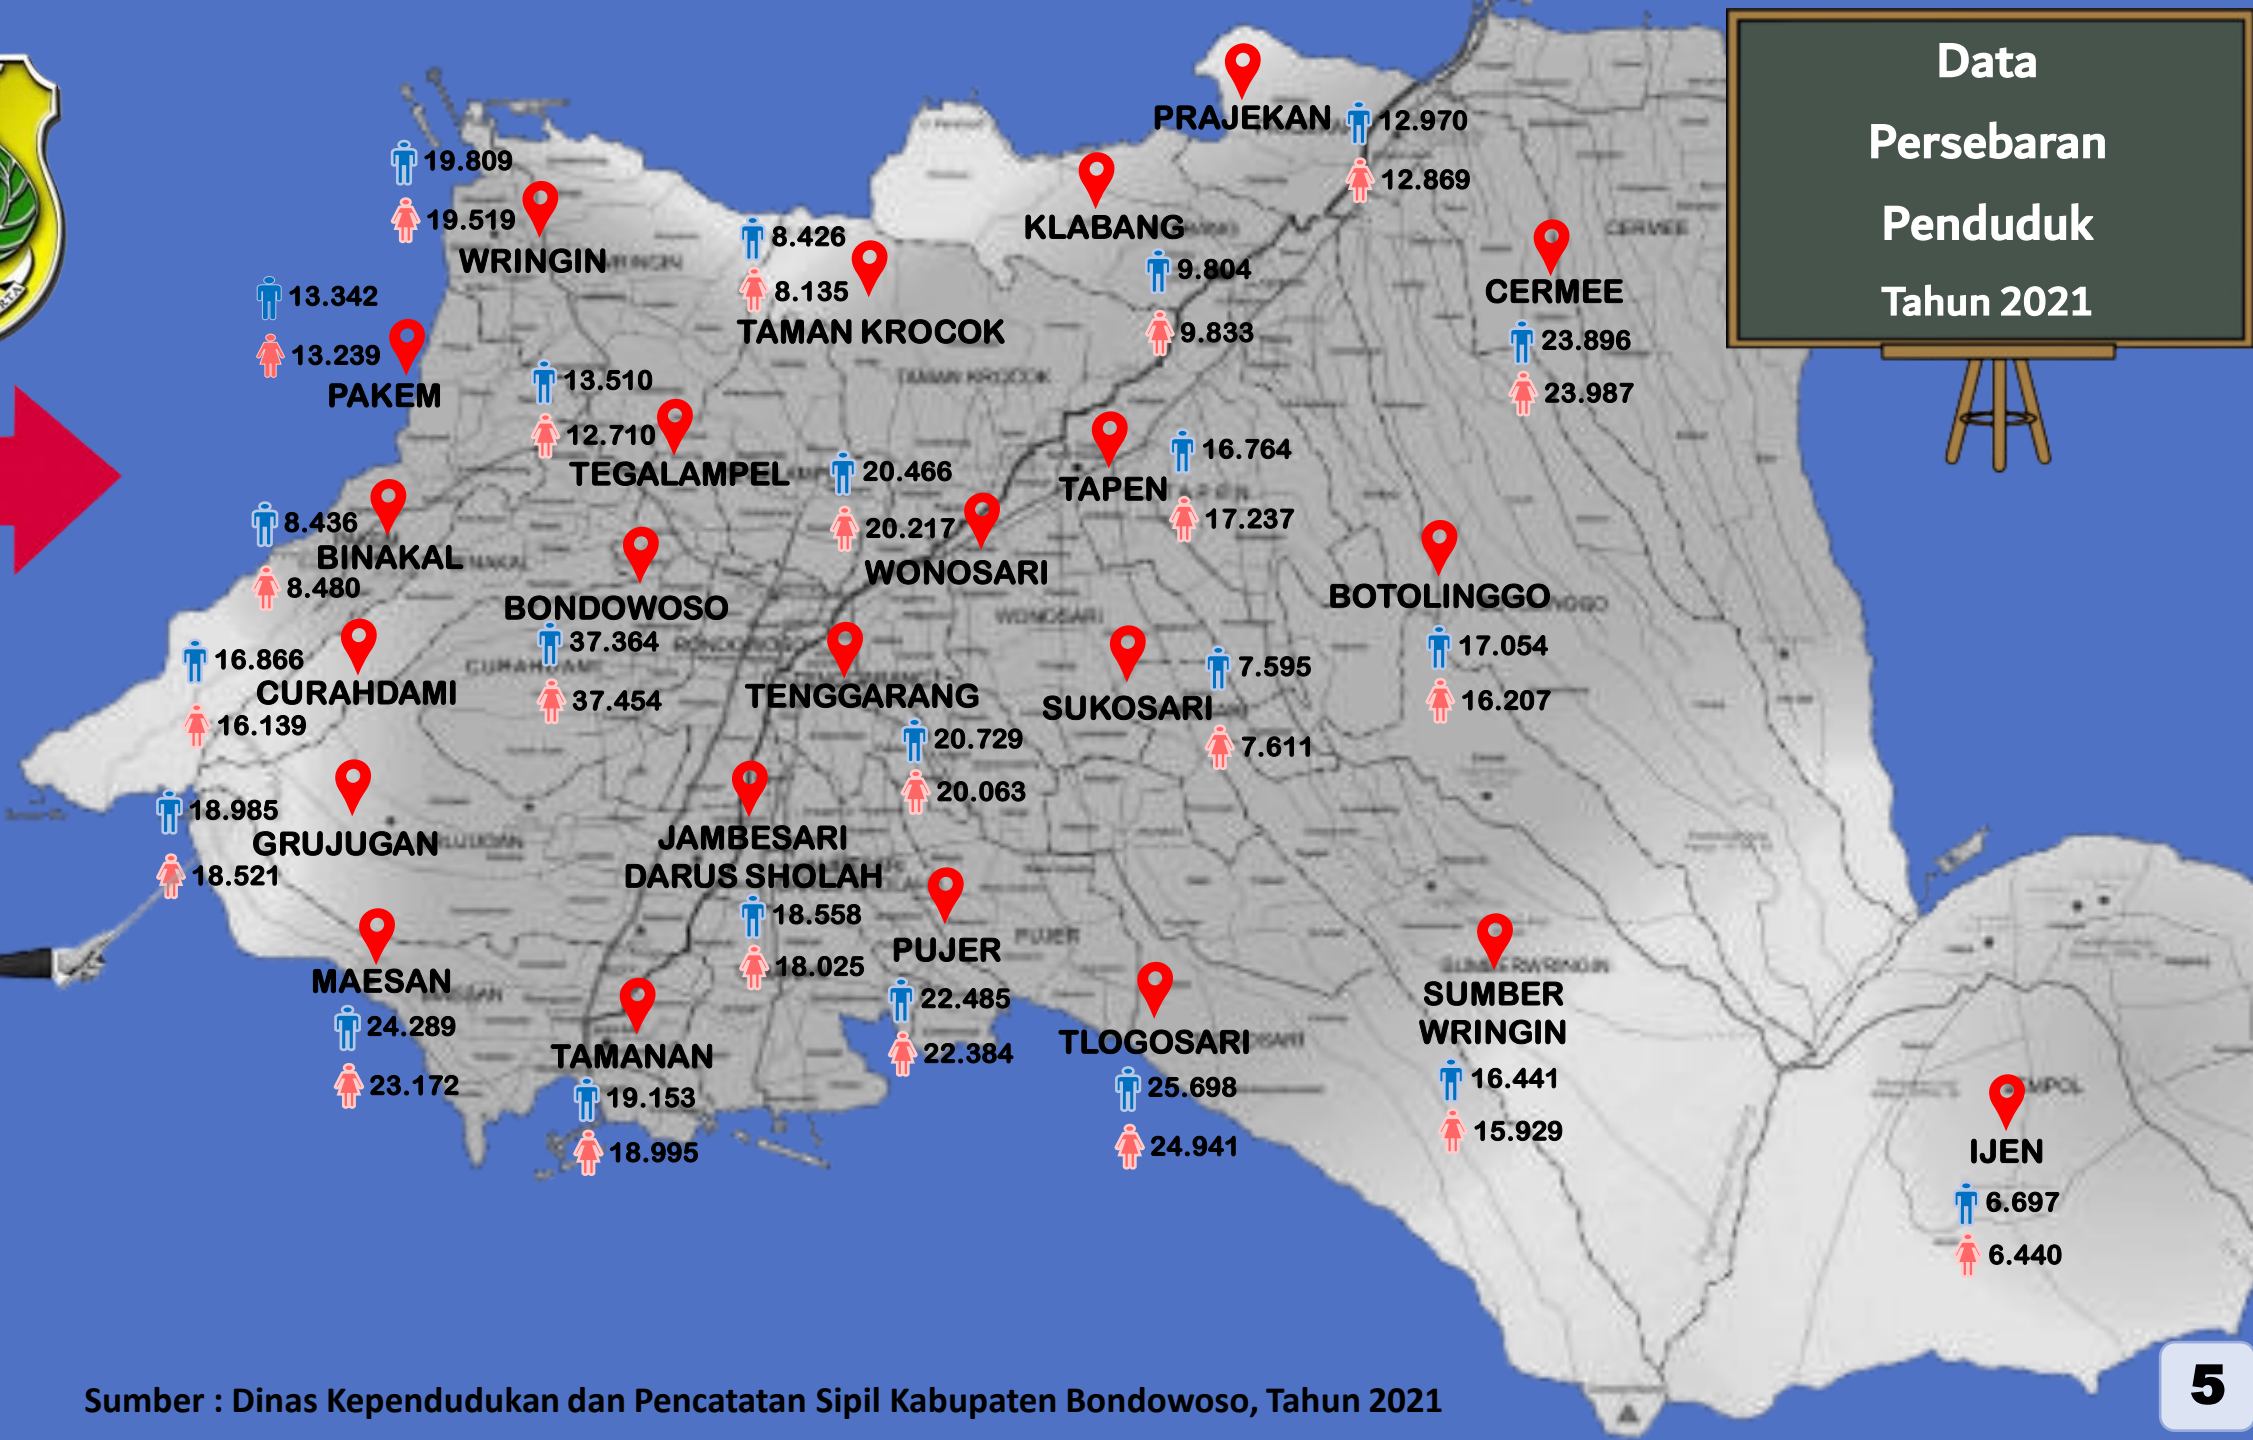

Selayang Pandang

DATA BATAS WILAYAH DAN TOPOGRAFI

BATAS WILAYAH

- **SEBELAH UTARA : KABUPATEN SITUBONDO**
- **SEBELAH TIMUR : KABUPATEN BANYUWANGI**
- **SEBELAH SELATAN : KABUPATEN JEMBER**
- **SEBELAH BARAT : KABUPATEN PROBOLINGGO DAN KABUPATEN SITUBONDO**

TATA GUNA LAHAN DOMINAN

- **HUTAN : 55.811 Ha (35,77%)**
- **TEGALAN : 43.159 Ha (27,66%)**
- **SAWAH : 32.359 Ha (20.74%)**

Sumber : Badan Perencanaan Pembangunan,
Penelitian, Pengembangan Daerah, Tahun 2021

392.107
JIWA

399.337
JIWA

TOTAL PENDUDUK TAHUN 2021

TOTAL PENDUDUK TAHUN 2019-2021

DATA KEPENDUDUKAN TAHUN 2021

Sumber : Dinas Kependudukan dan Pencatatan Sipil Kabupaten Bondowoso, Tahun 2021

Data Persebaran Penduduk Tahun 2021