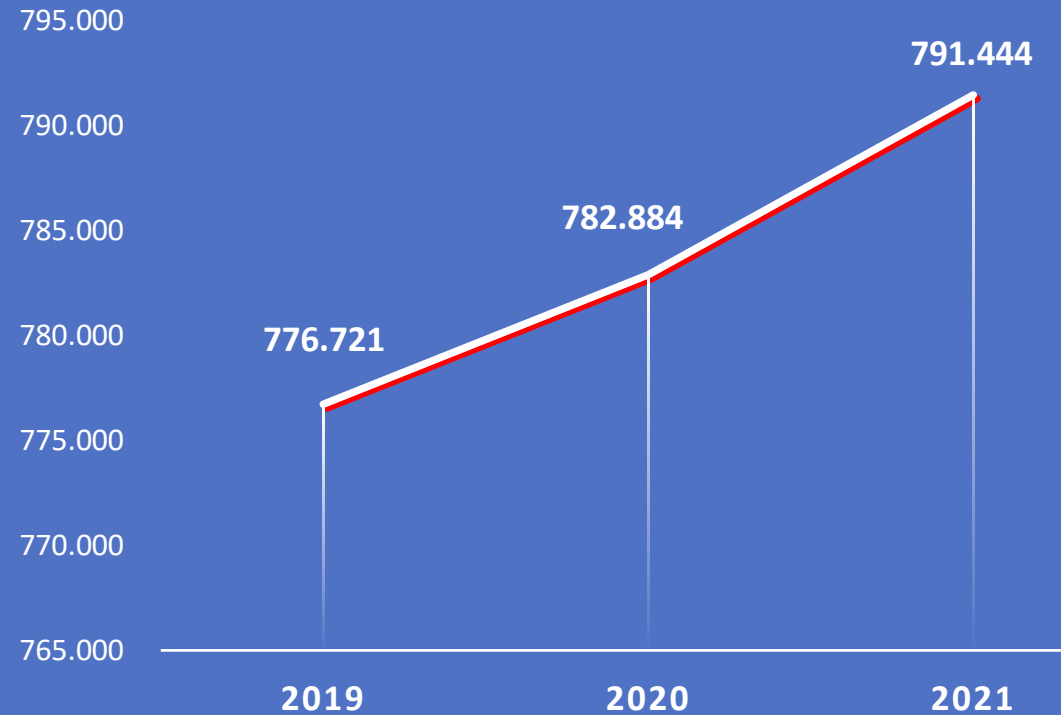

LUAS : 1.560,10 Km²

**KARAKTERISTIK :
DI DOMINASI PEGUNUNGAN DAN PERBUKITAN (44,4%)**

**KETINGGIAN :
73 – 3.287 M dpl**

DATA GEOGRAFIS DAN PENGGUNAAN LAHAN

LETAK GEOGRAFIS

- **BUJUR TIMUR : $113^{\circ}48'10''$ - $113^{\circ}48'26''$**
- **LINTANG SELATAN : $7^{\circ}50'10''$ - $7^{\circ}56'41''$**
- **BUJUR BARAT :**
- **LINTANG UTARA :**

TATA GUNA LAHAN DOMINAN

- **HUTAN : 55.811 Ha (35,77%)**
- **TEGALAN : 43.159 Ha (27,66%)**
- **SAWAH : 32.359 Ha (20.74%)**

Sumber : Badan Perencanaan Pembangunan,
Penelitian, Pengembangan Daerah, Tahun 2021

392.107
JIWA

399.337
JIWA

TOTAL PENDUDUK TAHUN 2021

TOTAL PENDUDUK TAHUN 2019-2021

DATA KEPENDUDUKAN TAHUN 2021

Sumber : Dinas Kependudukan dan Pencatatan Sipil Kabupaten Bondowoso, Tahun 2021

Data Persebaran Penduduk Tahun 2021

Sumber : Dinas Kependudukan dan Pencatatan Sipil Kabupaten Bondowoso, Tahun 2021

JUMLAH KEPEMILIKAN
AKTA KELAHIRAN
ANAK UMUR 0-18
TAHUN

197.384

JUMLAH
KEPEMILIKAN
AKTA KELAHIRAN

457.960

JUMLAH
PEREKAMAN KTP
ELEKTRONIK