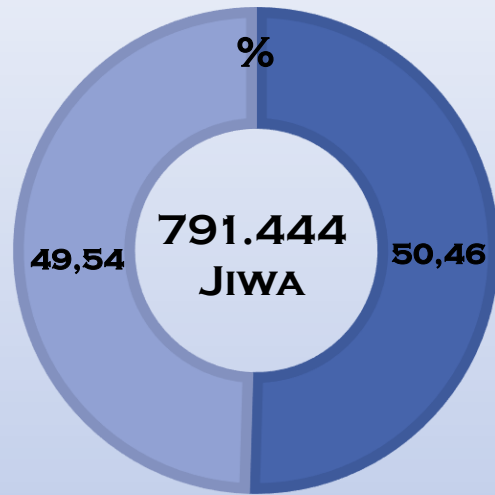

LUAS : 1.560,10 Km²

**KARAKTERISTIK :
DI DOMINASI PEGUNUNGAN DAN PERBUKITAN (44,4%)**

**KETINGGIAN :
73 – 3.287 M dpl**

DATA GEOGRAFIS DAN PENGGUNAAN LAHAN

LETAK GEOGRAFIS

- **BUJUR TIMUR : $113^{\circ}48'10''$ - $113^{\circ}48'26''$**
- **LINTANG SELATAN : $7^{\circ}50'10''$ - $7^{\circ}56'41''$**
- **BUJUR BARAT :**
- **LINTANG UTARA :**

TATA GUNA LAHAN DOMINAN

- **HUTAN : 55.811 Ha (35,77%)**
- **TEGALAN : 43.159 Ha (27,66%)**
- **SAWAH : 32.359 Ha (20.74%)**

Sumber : Badan Perencanaan Pembangunan,
Penelitian, Pengembangan Daerah, Tahun 2021

392.107
JIWA

399.337
JIWA

TOTAL PENDUDUK TAHUN 2021

TOTAL PENDUDUK TAHUN 2019-2021

DATA KEPENDUDUKAN TAHUN 2021

Sumber : Dinas Kependudukan dan Pencatatan Sipil Kabupaten Bondowoso, Tahun 2021

Data Persebaran Penduduk Tahun 2021

Sumber : Dinas Kependudukan dan Pencatatan Sipil Kabupaten Bondowoso, Tahun 2021

JUMLAH KEPEMILIKAN
AKTA KELAHIRAN
ANAK UMUR 0-18
TAHUN

197.384

JUMLAH
KEPEMILIKAN
AKTA KELAHIRAN

457.960

JUMLAH
PEREKAMAN KTP
ELEKTRONIK