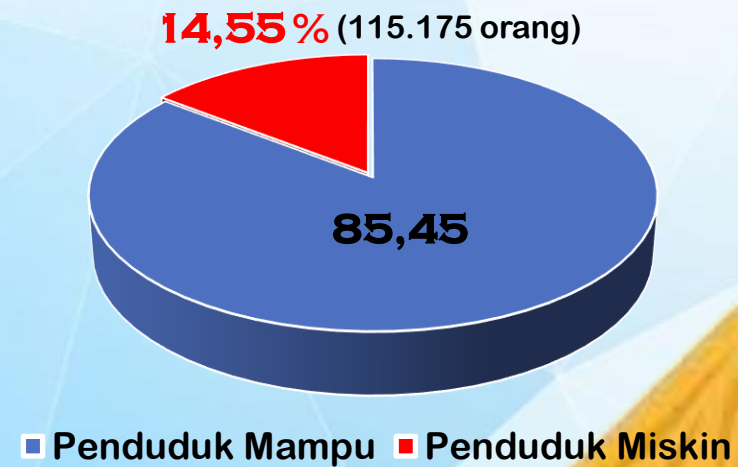

UBI KAYU

Kec. CERMEE 12.113 Ton
Kec. WRINGIN 9.484 Ton
Kec. KLABANG 5.953 Ton
Kec. BOTOLINGGO 4.973 Ton
Kec. TAPEN 2.006 Ton

KUNYIT

Kec. CERMEE 12.157 Ton
Kec. PRAJEKAN 2.057 Ton
Kec. BOTOLINGGO 1.778 Ton
Kec. KLABANG 1.561 Ton
Kec. CURAHDAMI 210 Ton

DATA KEMISKINAN TAHUN 2021

Jumlah Penduduk Miskin Tahun 2019-2021

Persentase Penduduk Miskin Tahun 2021

DATA KPM PROGRAM KELUARGA HARAPAN (PKH) DAN KPM BANTUAN PANGAN NON TUNAI (BPNT) TAHUN 2021

* KPM = Keluarga Penerima Manfaat