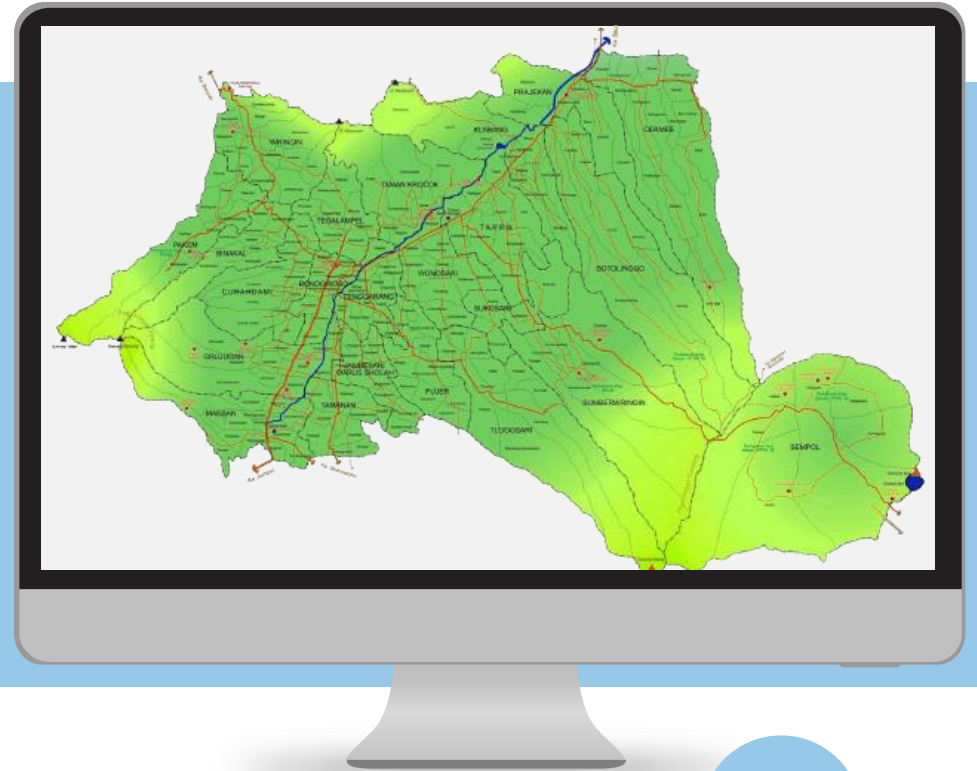

Selayang Pandang

DATA BATAS WILAYAH DAN TOPOGRAFI

BATAS WILAYAH

- **SEBELAH UTARA : KABUPATEN SITUBONDO**
- **SEBELAH TIMUR : KABUPATEN BANYUWANGI**
- **SEBELAH SELATAN : KABUPATEN JEMBER**
- **SEBELAH BARAT : KABUPATEN PROBOLINGGO DAN KABUPATEN SITUBONDO**