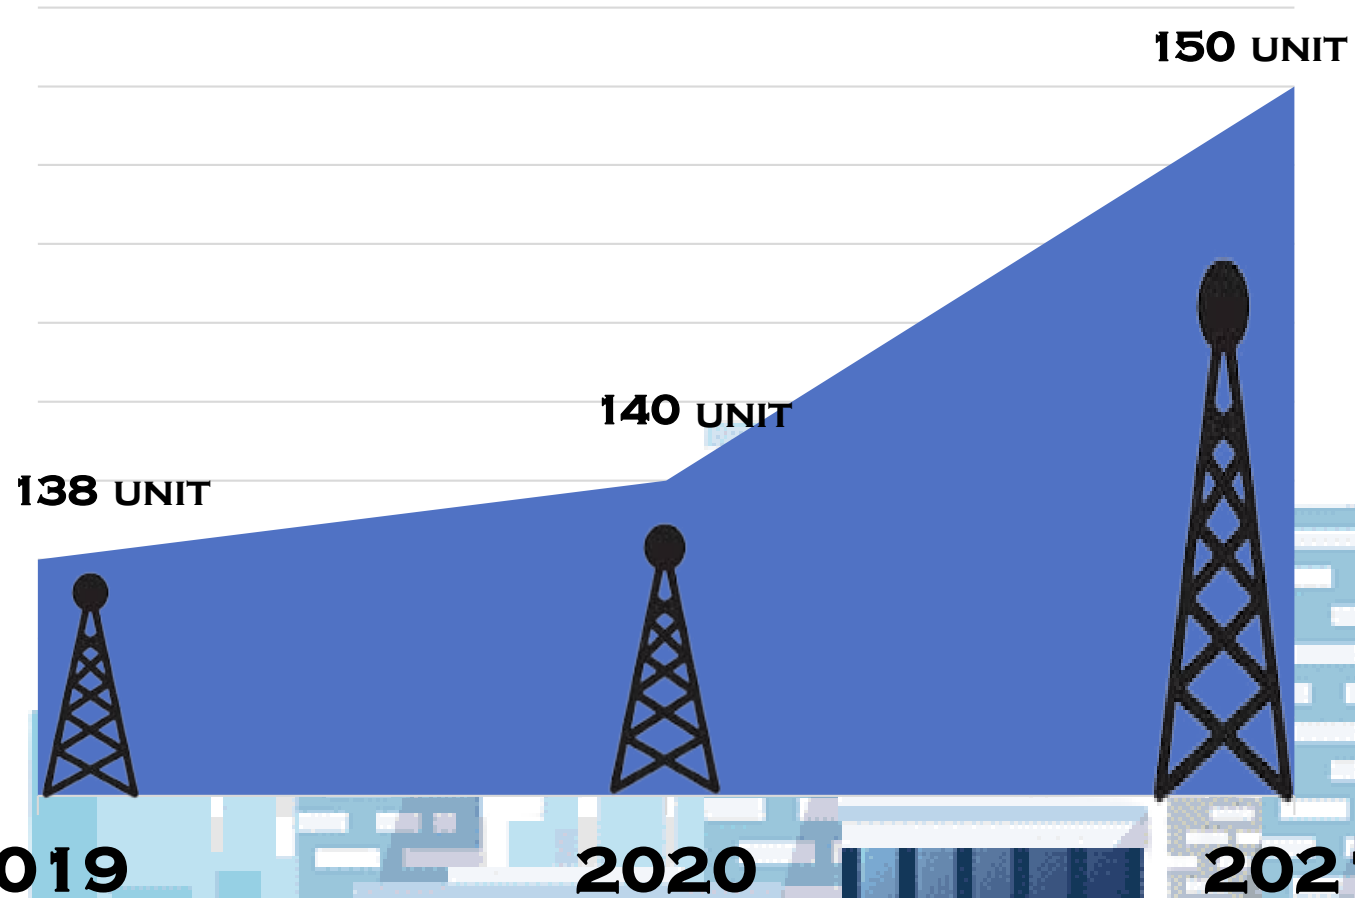

DATA JUMLAH *BASE TRANSCEIVER STATION* (BTS) TAHUN 2019-2021

Sumber Data :

Dinas Komunikasi dan Informatika
Kabupaten Bondowoso, Tahun 2021

2019

2020

2021