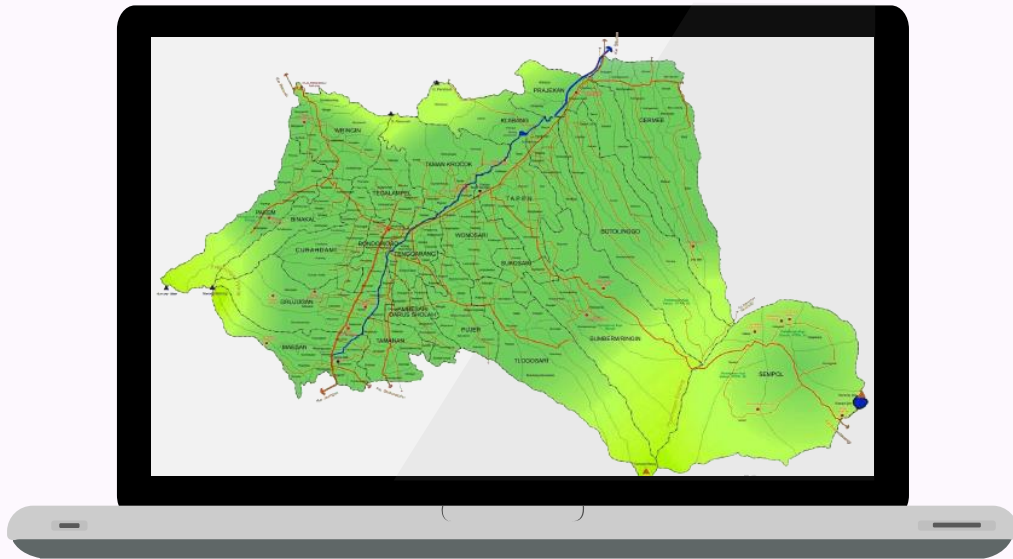

Selayang Pandang

DATA BATAS WILAYAH DAN TOPOGRAFI

BATAS WILAYAH

- **SEBELAH UTARA : KABUPATEN SITUBONDO**
- **SEBELAH TIMUR : KABUPATEN BANYUWANGI**
- **SEBELAH SELATAN : KABUPATEN JEMBER**
- **SEBELAH BARAT : KABUPATEN PROBOLINGGO DAN KABUPATEN SITUBONDO**

LUAS : 1.560,10 Km²

**KARAKTERISTIK :
DI DOMINASI PEGUNUNGAN DAN PERBUKITAN (44,4%)**

**KETINGGIAN :
73 – 3.287 M dpl**

DATA GEOGRAFIS DAN PENGGUNAAN LAHAN

LETAK GEOGRAFIS

- **BUJUR TIMUR : $113^{\circ}48'10''$ - $113^{\circ}48'26''$**
- **LINTANG SELATAN : $7^{\circ}50'10''$ - $7^{\circ}56'41''$**
- **BUJUR BARAT :**
- **LINTANG UTARA :**