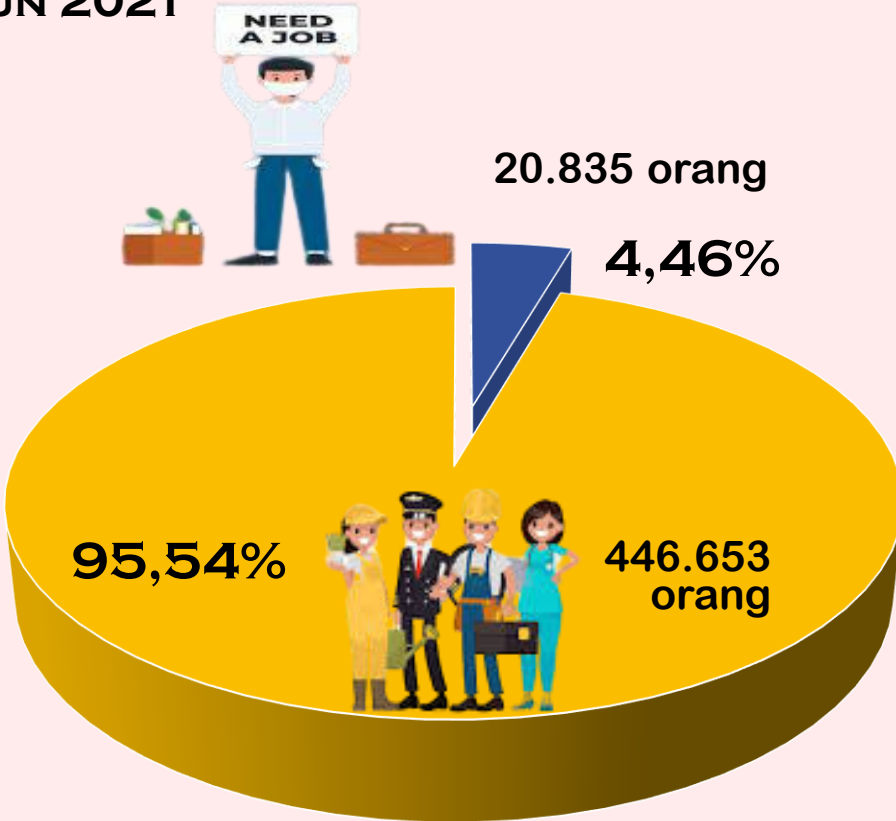

Sumber : Dinas Kependudukan dan Pencatatan Sipil Kabupaten Bondowoso, Tahun 2021

JUMLAH KEPEMILIKAN
AKTA KELAHIRAN
ANAK UMUR 0-18
TAHUN

197.384

JUMLAH
KEPEMILIKAN
AKTA KELAHIRAN

457.960

JUMLAH
PEREKAMAN KTP
ELEKTRONIK

590.612

JUMLAH
KEMATIAN YANG
DILAPORKAN

170

DATA CATATAN SIPIL TAHUN 2021

Sumber : Dinas Kependudukan dan Pencatatan Sipil Kabupaten Bondowoso, Tahun 2021

DATA PERTUMBUHAN EKONOMI TAHUN 2019-2021

Sumber : Badan Perencanaan Pembangunan, Penelitian, Pengembangan Daerah, Tahun 2021

JUMLAH PEKERJA DAN PENGANGGURAN

TAHUN 2021

■ Pengangguran Terbuka ■ Bekerja

DATA TINGKAT PENGANGGURAN TERBUKA

TAHUN 2017-2021

Sumber : Badan Perencanaan Pembangunan, Penelitian, Pengembangan Daerah, Tahun 2021