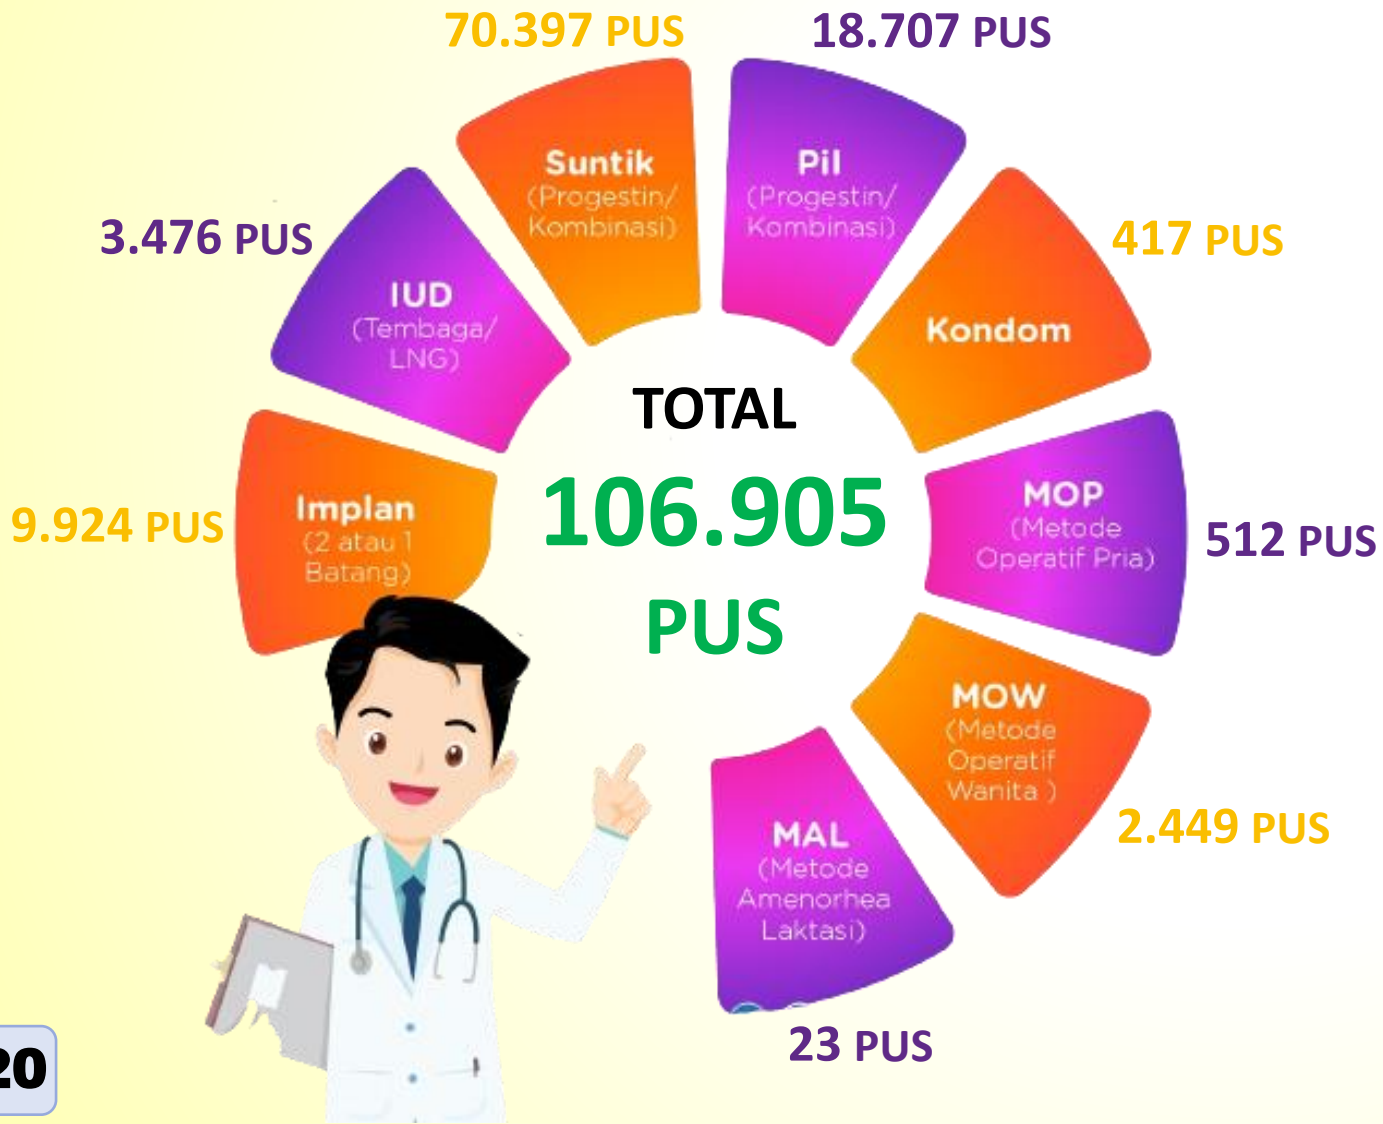

Data Populasi Penyandang Masalah Kesejahteraan Sosial (PMKS)

Prioritas dan Bantuan Tahun 2021

**Gelandangan dan
Gelandangan
Psikotik**

167 orang

**Bantuan
Permakanan**

Bantuan Pa

Pengemis

51 orang

DATA PENYANDANG DISABILITAS TAHUN 2021

Sumber Data :

Dinas Sosial, Pemberdayaan Perempuan,
Perlindungan Anak, dan Keluarga Berencana
Kabupaten Bondowoso, Tahun 2021

DATA KASUS KEKERASAN TAHUN 2021

Sumber Data : Dinas Sosial, Pemberdayaan Perempuan, Perlindungan Anak, dan Keluarga Berencana Kabupaten Bondowoso, Tahun 2021

JUMLAH PUS PESERTA KB TAHUN 2021

MENURUT METODE KONTRASEPSI MODERN

*PUS = PASANGAN USIA SUBUR

Sumber : Dinas Sosial, Pemberdayaan Perempuan, Perlindungan Anak, dan Keluarga Berencana Kabupaten Bondowoso, Tahun 2021